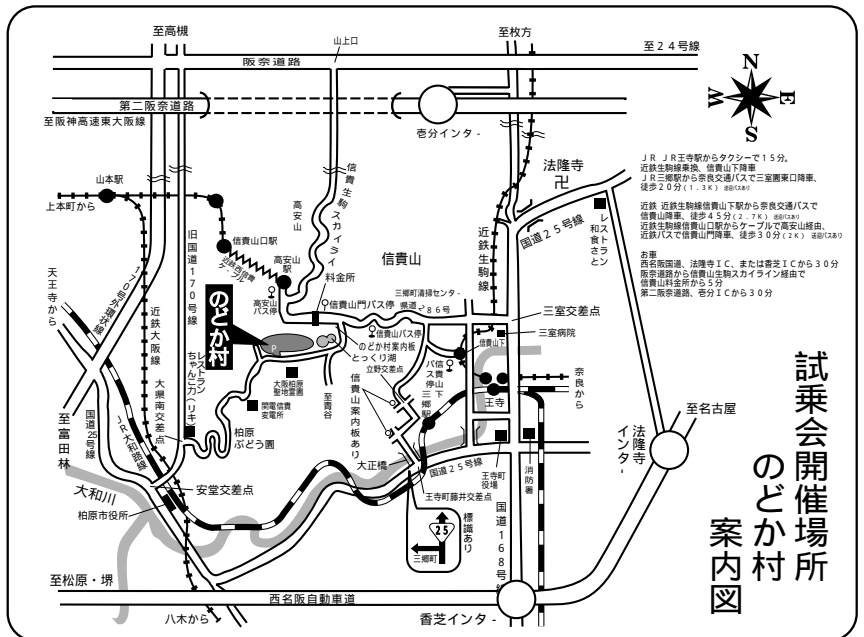

プライベートミニ試乗会

緊急告知！

皆様の試乗会に参加したいのお声にお答えして緊急に試乗会を開催致します。

緊急のため小規模なミニ試乗会ですが楽しんで頂けるように内容をボリュームUPしております。

2003年モデルを試乗出来る タイヤの効果的な使用講習 一人で出来るマッサ・ジ方法 メ-カ-のあの用品が見られる

プライベートミニ試乗会開催日程

日時 12月1日 10:00 ~ 16:00 (小雨決行)
場所 信貴山のどか村農業公園
コース のどか村周辺道路

出展メ-カ-

- (11月12日現在)
 - トレック ジャパン(株)
 - キャンデー ジャパン(株)
 - ダイナソア(株)
 - ナショナルタイヤ(株)
 - (有)所商会
 - ブリヂストンサイクル(株)
 - (株)みどり製作所
- (順不同)
- 子供車の試乗車は有りません。

問い合わせ サイコム TEL072-841-1018

参加申込 当日会場にて(当日申込) 当日受付のみ
参加費用 1,000円 (のどか村入園料 保険代を含む)
参加手順 受付の時に当日受付 (はっきりと住所・名前・連絡先をお書き下さい、お忘れ物の返却が出来ないので)をし、当日試乗会チケット+のどか村入園券と引き替えに本人の身分証明書(免許証 社員証 学生書)をお預かり致しますので、試乗チケットは大切に扱ってください。試乗会チケットを会場内のメ-カ-ブースに提示し試乗車を借り出します。
 最終お帰りの時は必ず試乗チケットを受付に返却し身分書を受け取ってお帰り下さい。(身分書お忘れの場合は後日有償にての返却になります) 忘れ物にご注意下さい。
 本格的な試乗を希望される方は自分のシューズとヘルメットを持参して下さい。

試乗会開催場所
のどか村
案内図