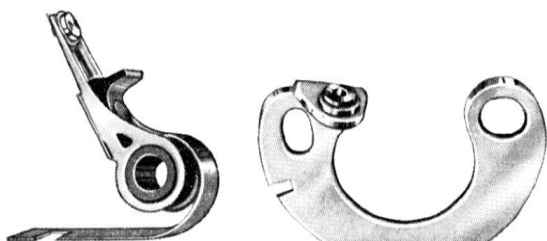

Vue d'ensemble des contacts montés Citroën TA,7,11&15CV.

Contact jeu de rupteur Ducellier: art.nr. DM211-17

Contact jeu de rupteur S.E.V: art.nr. 709727

Contact jeu de rupteur Ducellier: art.nr. 709647

Contact jeu de rupteur S.E.V. : art.nr. 709648

Contact jeu de rupteur Ducellier: art.nr. 709670

Contact jeu de rupteur Ducellier: art.nr. 709671

Contact jeu de rupteur Ducellier art.nr. 709700 ***

Contact jeu de rupteur Ducellier: art.nr. 709705

Contact jeu de rupteur Ducellier: art.nr. 709722

Contact jeu de rupteur **RB Altn.** : art.nr. 709140-2