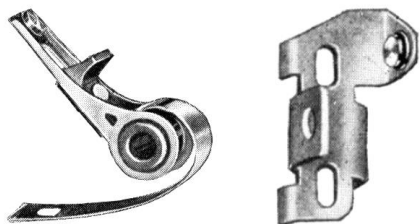

Vue d'ensemble des contacts montés Citroën TA,7,11&15CV.

Contact jeu de rupteur Ducellier: art.nr. DM211-17

Contact jeu de rupteur S.E.V: art.nr. 709727

Contact jeu de rupteur Ducellier: art.nr. 709647

Contact jeu de rupteur S.E.V. : art.nr. 709648

Contact jeu de rupteur Ducellier: art.nr. 709670

Contact jeu de rupteur Ducellier: art.nr. 709671

Contact jeu de rupteur Ducellier art.nr. 709700 ***

Contact jeu de rupteur Ducellier: art.nr. 709705

Contact jeu de rupteur Ducellier: art.nr. 709722

Contact jeu de rupteur **RB Altn.** : art.nr. 709140-2