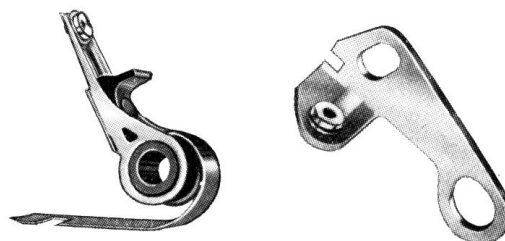

Vue d'ensemble des contacts montés Citroën TA,7,11&15CV.

Contact jeu de rupteur Ducellier: art.nr. DM211-17

Contact jeu de rupteur S.E.V: art.nr. 709727

Contact jeu de rupteur Ducellier: art.nr. 709647

Contact jeu de rupteur S.E.V. : art.nr. 709648

Contact jeu de rupteur Ducellier: art.nr. 709670

Contact jeu de rupteur Ducellier: art.nr. 709671

Contact jeu de rupteur Ducellier art.nr. 709700 ***

Contact jeu de rupteur Ducellier: art.nr. 709705

Contact jeu de rupteur Ducellier: art.nr. 709722

Contact jeu de rupteur **RB Altn.** : art.nr. 709140-2