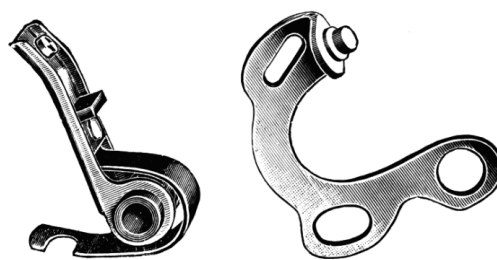

Vue d'ensemble des contacts montés Citroën TA,7,11&15CV.

Contact jeu de rupteur Ducellier: art.nr. DM211-17

Contact jeu de rupteur S.E.V: art.nr. 709727

Contact jeu de rupteur Ducellier: art.nr. 709647

Contact jeu de rupteur S.E.V. : art.nr. 709648

Contact jeu de rupteur Ducellier: art.nr. 709670

Contact jeu de rupteur Ducellier: art.nr. 709671

Contact jeu de rupteur Ducellier art.nr. 709700 ***

Contact jeu de rupteur Ducellier: art.nr. 709705

Contact jeu de rupteur Ducellier: art.nr. 709722

Contact jeu de rupteur **RB Altn.** : art.nr. 709140-2