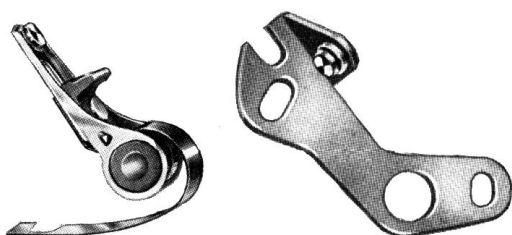

Vue d'ensemble des contacts montés Citroën TA,7,11&15CV.

Contact jeu de rupteur Ducellier: art.nr. DM211-17

Contact jeu de rupteur S.E.V: art.nr. 709727

Contact jeu de rupteur Ducellier: art.nr. 709647

Contact jeu de rupteur S.E.V. : art.nr. 709648

Contact jeu de rupteur Ducellier: art.nr. 709670

Contact jeu de rupteur Ducellier: art.nr. 709671

Contact jeu de rupteur Ducellier art.nr. 709700 ***

Contact jeu de rupteur Ducellier: art.nr. 709705

Contact jeu de rupteur Ducellier: art.nr. 709722

Contact jeu de rupteur **RB Altn.** : art.nr. 709140-2