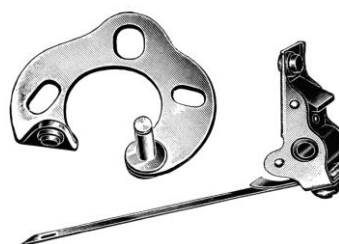

Vue d'ensemble des contacts montés Citroën TA,7,11&15CV.

Contact jeu de rupteur Ducellier: art.nr. DM211-17

Contact jeu de rupteur S.E.V: art.nr. 709727

Contact jeu de rupteur Ducellier: art.nr. 709647

Contact jeu de rupteur S.E.V. : art.nr. 709648

Contact jeu de rupteur Ducellier: art.nr. 709670

Contact jeu de rupteur Ducellier: art.nr. 709671

Contact jeu de rupteur Ducellier art.nr. 709700 ***

Contact jeu de rupteur Ducellier: art.nr. 709705

Contact jeu de rupteur Ducellier: art.nr. 709722

Contact jeu de rupteur **RB Altn.** : art.nr. 709140-2