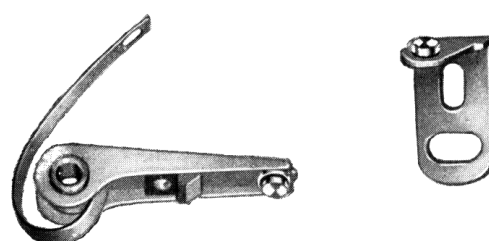

Vue d'ensemble des contacts montés Citroën TA,7,11&15CV.

Contact jeu de rupteur Ducellier: art.nr. DM211-17

Contact jeu de rupteur S.E.V: art.nr. 709727

Contact jeu de rupteur Ducellier: art.nr. 709647

Contact jeu de rupteur S.E.V. : art.nr. 709648

Contact jeu de rupteur Ducellier: art.nr. 709670

Contact jeu de rupteur Ducellier: art.nr. 709671

Contact jeu de rupteur Ducellier art.nr. 709700 ***

Contact jeu de rupteur Ducellier: art.nr. 709705

Contact jeu de rupteur Ducellier: art.nr. 709722

Contact jeu de rupteur **RB Altn.** : art.nr. 709140-2